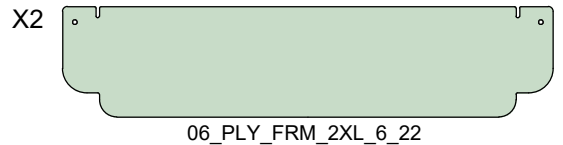

(I) ISTRUZIONI DI MONTAGGIO - (EN) ASSEMBLY INSTRUCTIONS - (S) MONTERINGSANVISNINGAR - (E) INSTRUCCIONES DE MONTAJE - (D) AUFBAUANLEITUNGEN - (N) MONTERINGSANVISNING - (F) INSTRUCTIONS D'ASSEMBLAGE - (NL) MONTAGEHANDLEIDING - (DK) MONTERINGSVEJLEDNING - (P) INSTRUÇÕES DE MONTAGEM - (PL) INSTRUKCJA MONTAZU - (FI) ASENNUSOHJEET - (RU) ИНСТРУКЦИЯ ПО МОНТАЖУ - (GR) ΟΔΗΓΙΕΣ ΣΥΝΑΡΜΟΛΟΓΗΣΗΣ - (CZ) MONTAZNI NAVOD

01_PLY_FRM_2XL_6_23

FRM_COLMO_1000

06_PLY_FRM_2XL_6_22

07_PLY_FRM_2XL_6_23

02_PLY_FRM_2XL_6_23

03_PLY_FRM_2XL_6_23

PLY_TRESPOLO_900

PORTA DEFENDER
(STANDARD)